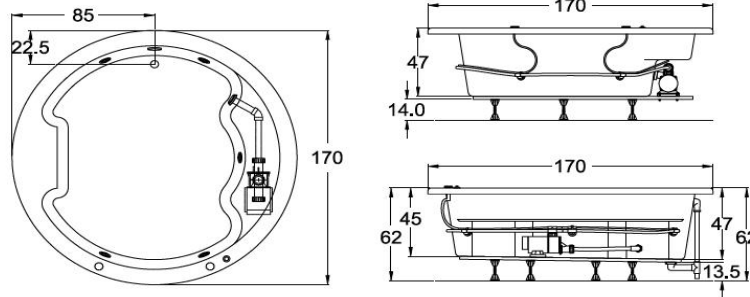

## Aconcagua

170 Ø x 46.5cm  
 580 lts para derrame  
 340 lts mínimo para operar

\* sólo en bañeras con Hidromasaje \*\* acabado blanco, marfil y cromo

## Medidas

\*cm