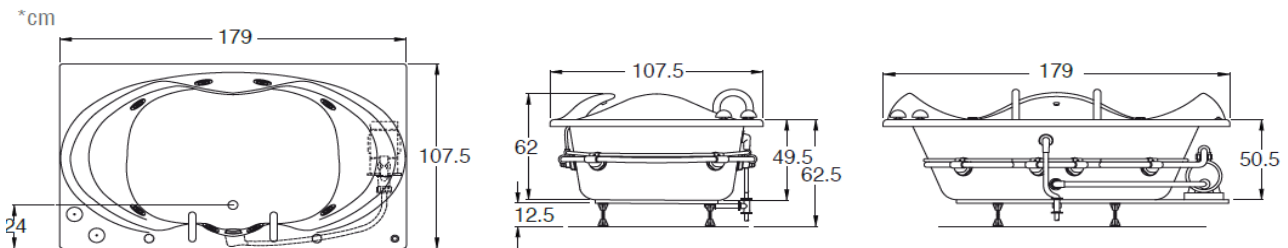

Ficha Técnica

Caspio de lujo

180 x 110 x 50 cm
240 lts para derrame
160 lts mínimo para operar

* sólo en bañeras con Hidromasaje ** acabado blanco, marfil y cromo

Medidas

Colores

NOTA: Los colores que aquí se muestran pueden variar del color real del acrílico.