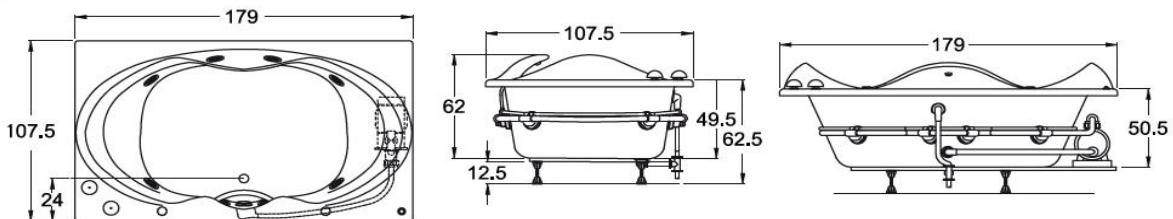

### Caspio

180 x 110 x 50 cm  
240 lts para derrame  
160 lts mínimo para operar

\* sólo en bañeras con Hidromasaje \*\* acabado blanco, marfil y cromo

### Medidas

\*cm