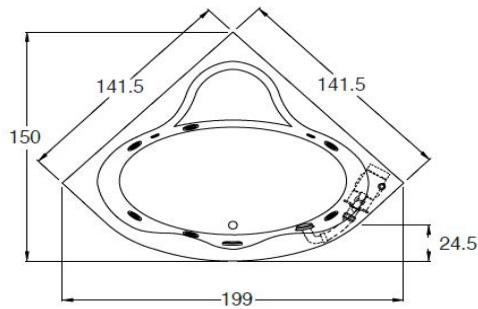

Ficha Técnica

Cébeles

141.5 x 141.5 cm (laterales)
199 x 150 x 41 cm
230 lts para derrame
210 lts mínimo para operar

* sólo en bañeras con Hidromasaje ** acabado blanco, marfil y cromo

Medidas

*cm

Colores

NOTA: Los colores que aquí se muestran pueden variar del color real del acrílico.