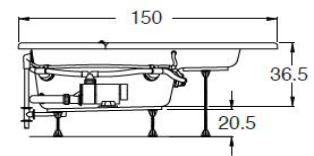

Ficha Técnica

Cébeles

141.5 x 141.5 cm (laterales)
199 x 150 x 41 cm
230 lts para derrame
210 lts mínimo para operar

* sólo en bañeras con Hidromasaje ** acabado blanco, marfil y cromo

Medidas

*cm

Colores

NOTA: Los colores que aquí se muestran pueden variar del color real del acrílico.