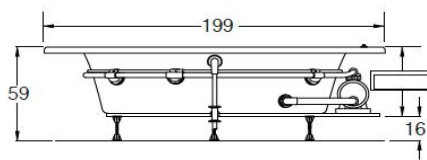

Ficha Técnica

Cébeles

141.5 x 141.5 cm (laterales)
199 x 150 x 41 cm
230 lts para derrame
210 lts mínimo para operar

* sólo en bañeras con Hidromasaje ** acabado blanco, marfil y cromo

Medidas

*cm

Colores

NOTA: Los colores que aquí se muestran pueden variar del color real del acrílico.