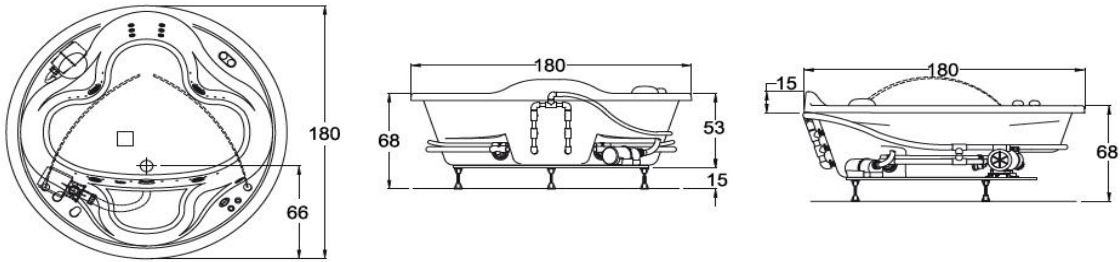

### Chic de lujo

180 Ø x 51 cm  
589 lts para derrame  
342 lts mínimo para operar

\* sólo en bañeras con Hidromasaje \*\* acabado blanco, marfil y cromo

### Medidas

\*cm