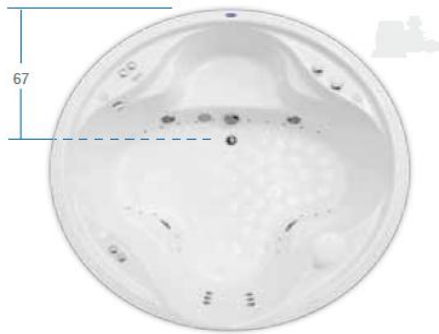

### Chic de lujo

180 Ø x 51 cm  
589 lts para derrame  
342 lts mínimo para operar

\* sólo en bañeras con Hidromasaje \*\* acabado blanco, marfil y cromo