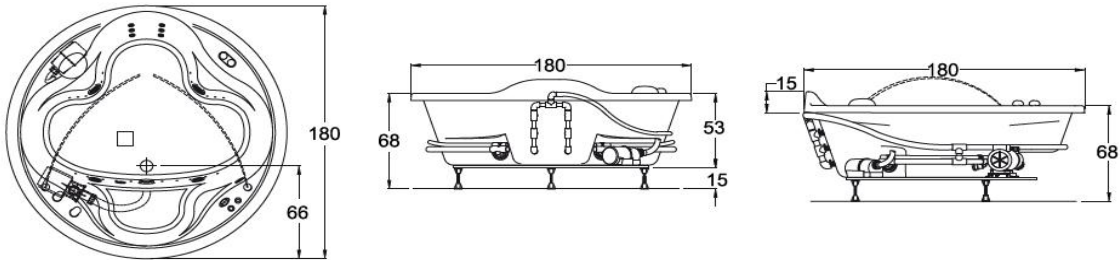

### Chic de lujo

180 Ø x 51 cm  
589 lts para derrame  
342 lts mínimo para operar

\* sólo en bañeras con Hidromasaje \*\* acabado blanco, marfil y cromo

### Medidas

\*cm