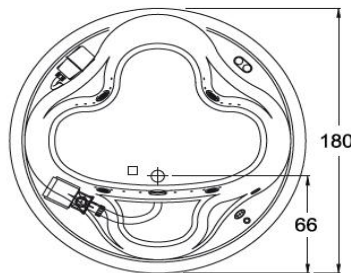

Ficha Técnica

Chic

180 Ø x 51 cm
589 lts para derrame
342 lts mínimo para operar

air massage
perimatrax
hidromasaje

* sólo en bañeras con Hidromasaje ** acabado blanco, marfil y cromo

Medidas

*cm

Colores