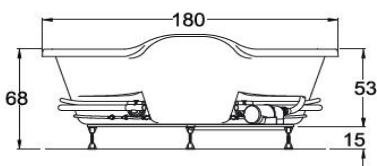

Ficha Técnica

Chic

180 Ø x 51 cm
589 lts para derrame
342 lts mínimo para operar

air massage
perimatrax
hidromasaje

* sólo en bañeras con Hidromasaje ** acabado blanco, marfil y cromo

Medidas

*cm

Colores