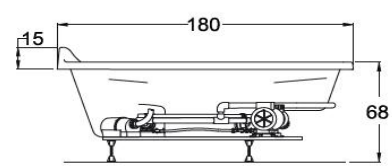

Ficha Técnica

Chic

180 Ø x 51 cm
589 lts para derrame
342 lts mínimo para operar

air massage
perimatrax
hidromasaje

* sólo en bañeras con Hidromasaje ** acabado blanco, marfil y cromo

Medidas

*cm

Colores