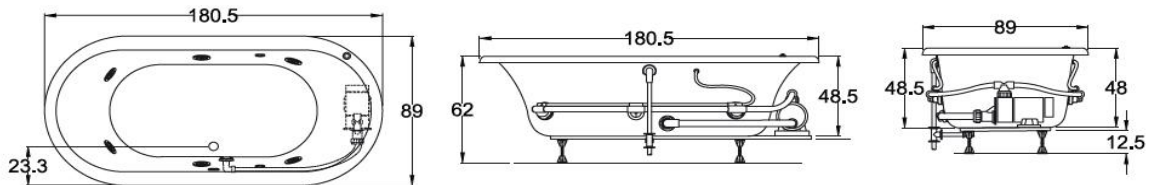

Ficha Técnica

Clásica

180.5 x 89 x 49.5 cm
170 lts para derrame
130 lts mínimo para operar

* sólo en bañeras con Hidromasaje ** acabado blanco, marfil y cromo

Medidas

*cm

Colores

NOTA: Los colores que aquí se muestran pueden variar del color real del acrílico.